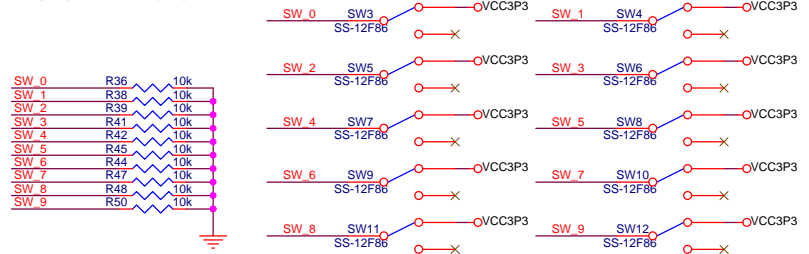

# CoreEP4CE6 모듈 및 확장핀

## 7-Segment

## 슬라이드 스위치