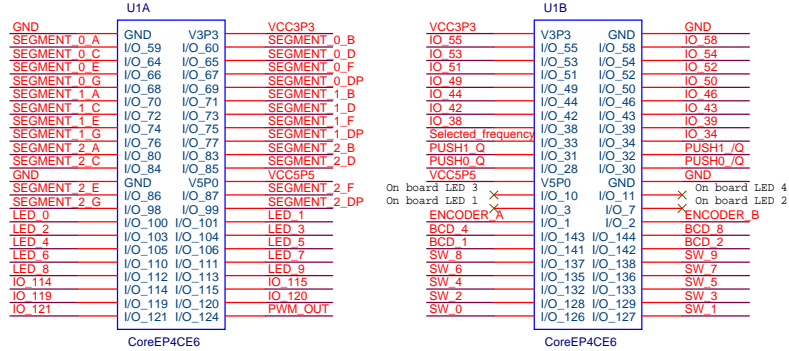

# CoreEP4CE6 모듈 및 확장핀

## 7-Segment